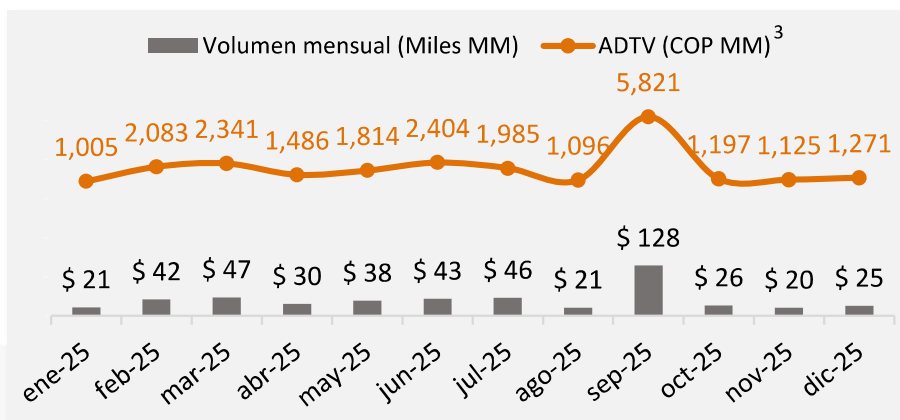

Mercado de capitales

Gestión comercial

1. Kd al 31 de diciembre de 2025
2. Número de arrendatarios por marca. No incluye arrendatarios de Calablanca, CityU alojamiento y Boho debido a la estacionalidad en los contratos.
3. ADTV: por sus siglas en inglés Average Daily Trading Volume, volumen promedio diario de negociación