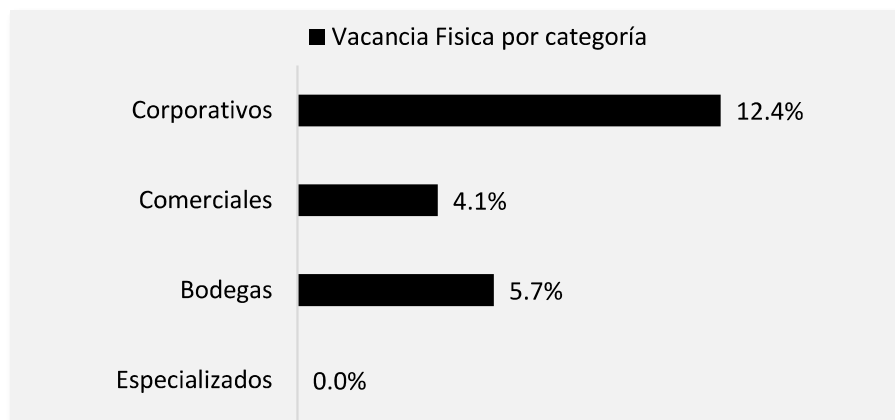

Mercado de capitales

Gestión comercial

1. Kd al 31 de diciembre de 2025
2. Número de arrendatarios por marca. No incluye arrendatarios de Calablanca, CityU alojamiento y Boho debido a la estacionalidad en los contratos.
3. ADTV: por sus siglas en inglés Average Daily Trading Volume, volumen promedio diario de negociación