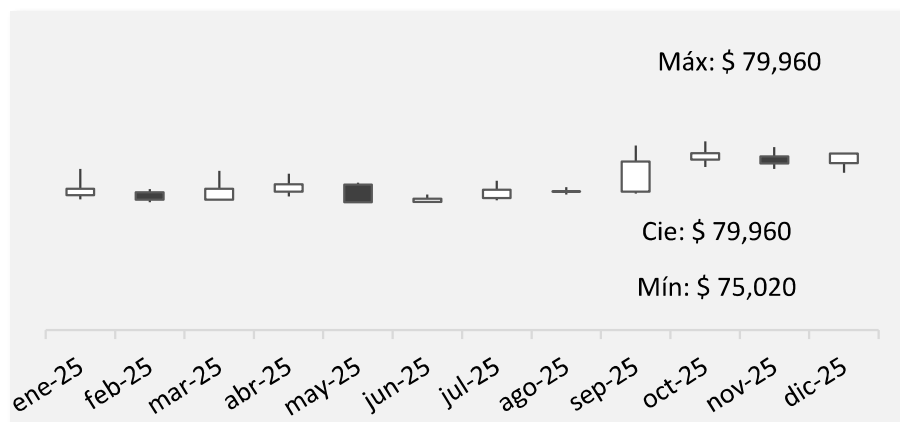

Mercado de capitales

Gestión comercial

1. Kd al 31 de diciembre de 2025
2. Número de arrendatarios por marca. No incluye arrendatarios de Calablanca, CityU alojamiento y Boho debido a la estacionalidad en los contratos.
3. ADTV: por sus siglas en inglés Average Daily Trading Volume, volumen promedio diario de negociación