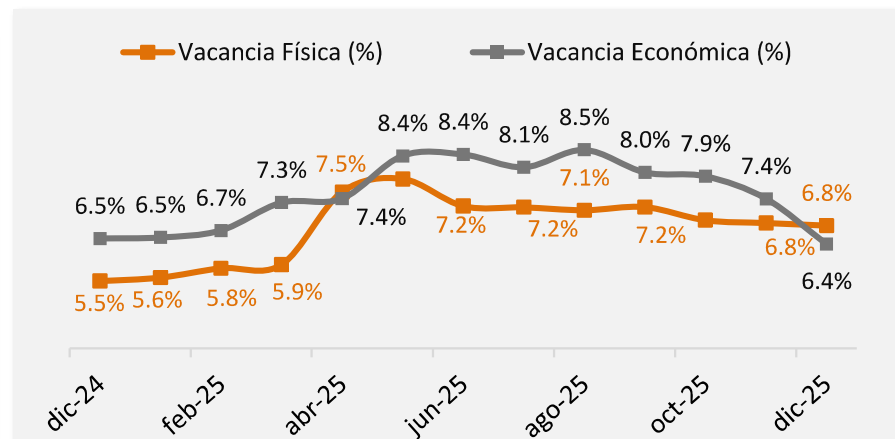

Mercado de capitales

Gestión comercial

1. Kd al 31 de diciembre de 2025
2. Número de arrendatarios por marca. No incluye arrendatarios de Calablanca, CityU alojamiento y Boho debido a la estacionalidad en los contratos.
3. ADTV: por sus siglas en inglés Average Daily Trading Volume, volumen promedio diario de negociación